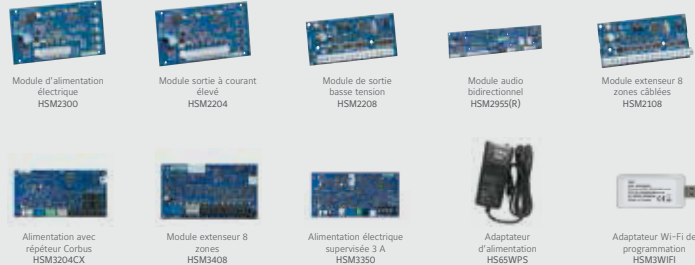

Modules

Module d'alimentation électrique HSM2300
Module sortie à courant élevé HSM2204
Module de sortie basse tension HSM2208
Module audio bidirectionnel HSM2955(R)
Module extenseur 8 zones câblées HSM2108
Alimentation avec répéteur Corbus HSM3204CX
Module extenseur 8 zones HSM3408
Alimentation électrique supervisée 3 A HSM3350
Adaptateur d'alimentation H565WPS
Adaptateur Wi-Fi de programmation HSM3WIFI

Centrales d'alarme