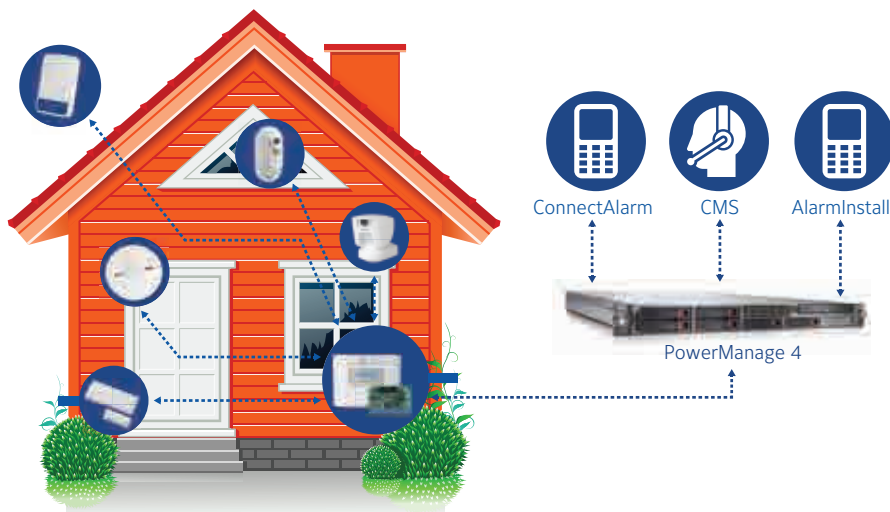

PowerManage hanteringsplattform och ConnectAlarm mobilapp

PowerManage är en unik servicehanteringsplattform från vilken centrala övervakningsstationer effektivt kan övervaka, hantera och kontrollera Tycos säkerhetssystem, såsom PowerSeries Pro, PowerSeries Neo, PowerMaster, WP och BW. En "allt-i-ett"-mottagare, teknisk ledningscentral och interaktiv serviceplattform: PowerManage körs på standard professionell serverhårdvara och beprövade webbt teknologier med de strängaste standarder för cybersäkerhet implementerade.

Den lättnvända mobilappen ConnectAlarm är en integrerad del av PowerManage-systemet. Med denna app kan dina bostadskunder och kommersiella kunder i alla storlekar övervaka och kontrollera deras hem- eller företagssäkerhetssystem var de än är, på plats eller på avstånd. Genom att erbjuda dina kunder de förbättrade tjänster som PowerManage och ConnectAlarm tillhandahåller kan du öka dina fasta intäkter, stärka kundernas lojalitet och profilera dig på din marknad.

Konfigurera ett larmsäkerhetssystem från din mobila enhet eller datorplatta, och spara värdefull tid för ditt företag.